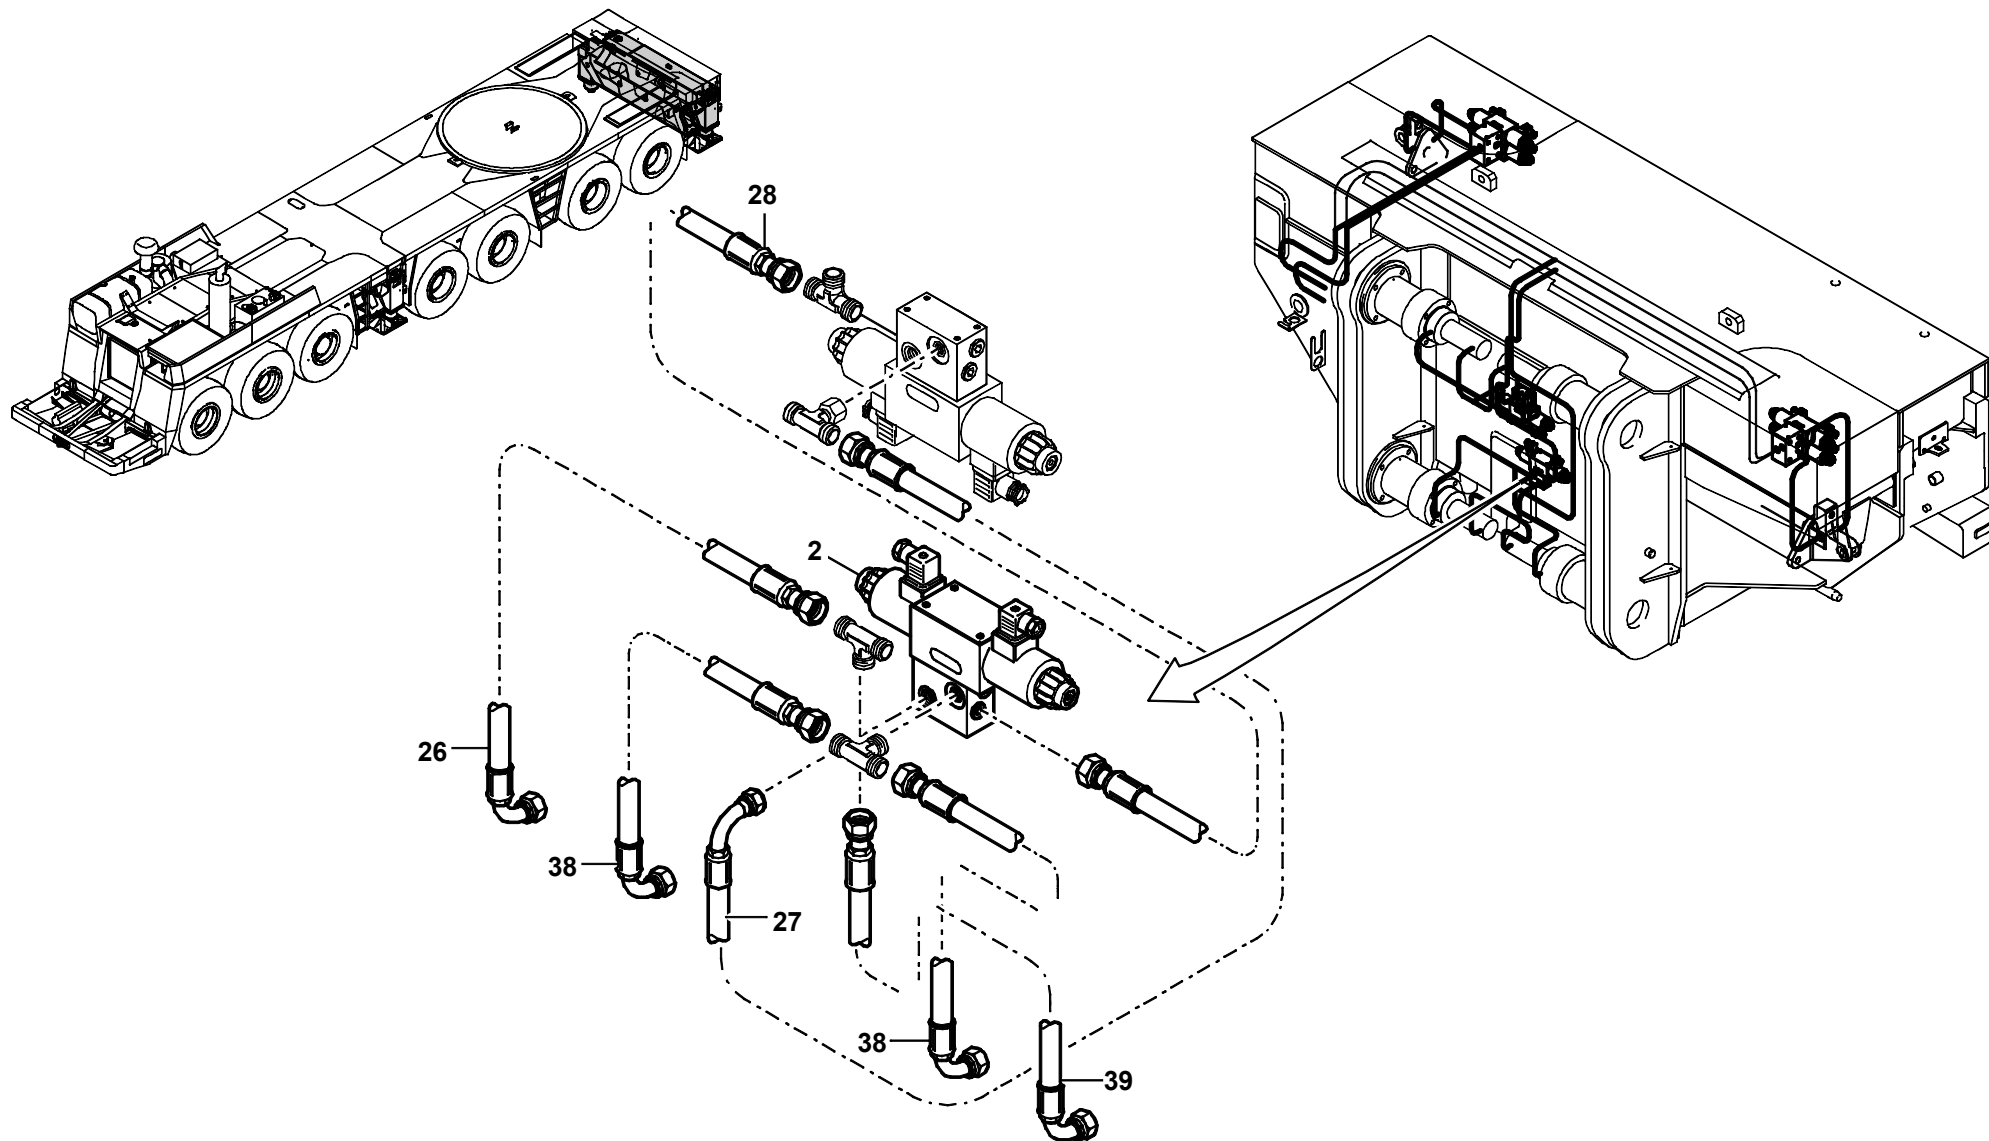

**GROVE**

HYDRAULISCHE ANLAGE ABSTUETZUNG  
HYDRAULIC SYSTEM, OUTRIGGERS

BILDТАFЕL  
PICTORIAL DISPLAY

GMK 7450  
BE 507

07.02

2196610026-ETL B

1/3

**GROVE**

HYDRAULISCHE ANLAGE ABSTUETZUNG  
HYDRAULIC SYSTEM, OUTRIGGERS

BILDТАFЕL  
PICTORIAL DISPLAY

GMK 7450  
BE 507

07.02

2196610026-ETL B

2/3

HYDRAULISCHE ANLAGE ABSTUETZUNG  
HYDRAULIC SYSTEM, OUTRIGGERS

BILDTAFEL  
PICTORIAL DISPLAY

GMK 7450  
BE 507

07.02

2196610026-ETL B

3/3